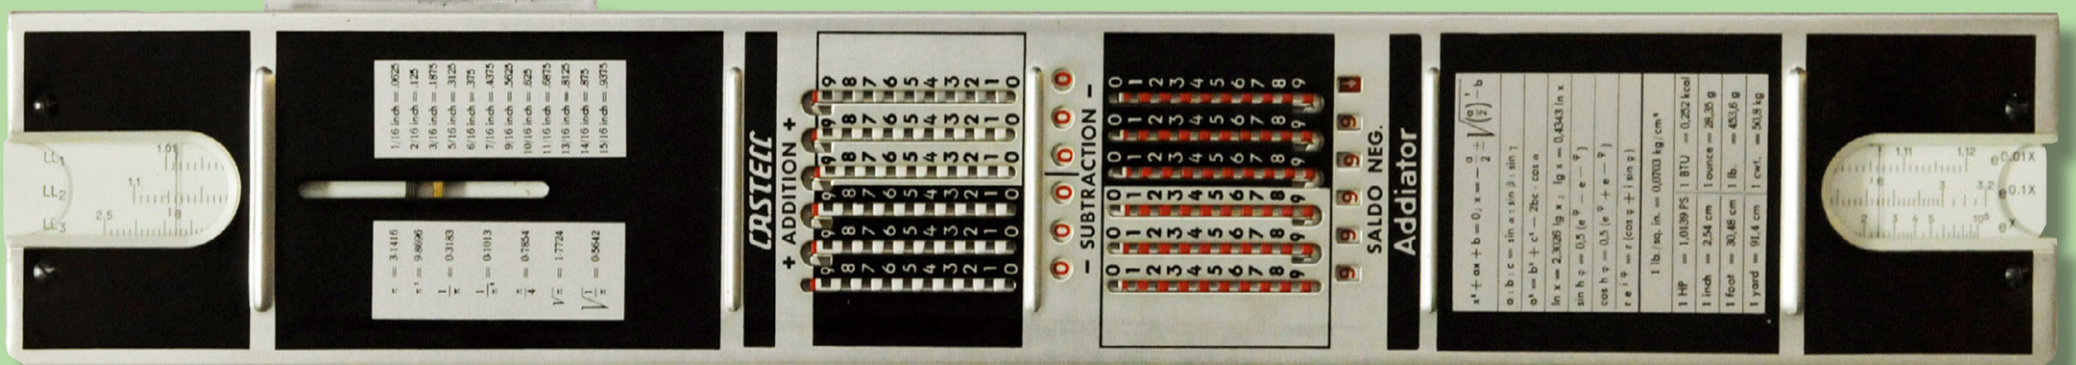

Faber Castell 111/54A (30 cm)

Variante 1

Variante 2